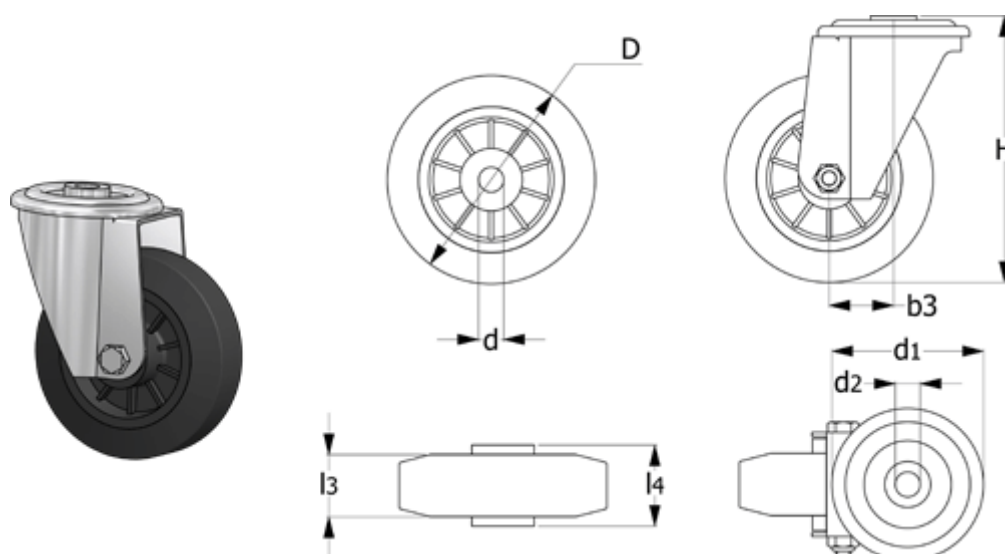

Varenummer: 2314449706
Beskrivelse: E+G gummi hjul 449706
RE.E2-100-FBL Drejeligt konsol u/bremse

Mål

b3	= 35	Kode	= 449706
d	= 12	l3	= 30
D	= 100	l4	= 44
d1	= 73	Rullemodstand (N)	= 750
d2	= 12	Type	= RE.E2-100-FBL
Dynamisk belastning (N)	= 800		
g	= 680		
H	= 128		